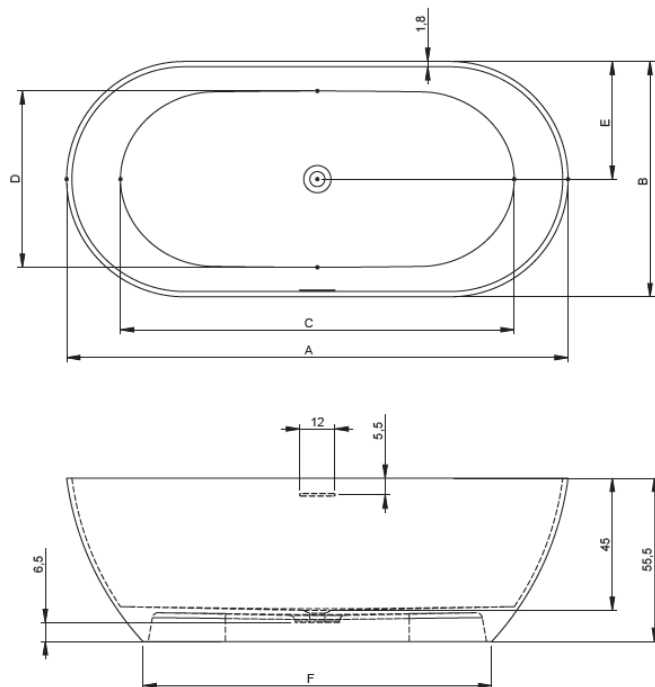

Bilbao

BS12

150x75cm

205 l (z 1 os.)

92 kg

17 l/min

Cena: 7 960 zł

Solid Surface

BS10

170x80cm

275 l (z 1 os.)

120 kg

17,5 l/min

Cena: 8 960 zł

Solid Surface

Syfon i clic-clac w cenie wanny

	A	B	C	D	E	F
Bilbao 150	150	75	113	55	37,5	98
Bilbao 170	170	80	133,5	60	40	118

Ceny w PLN bez VAT, ważne od 01.04.2017