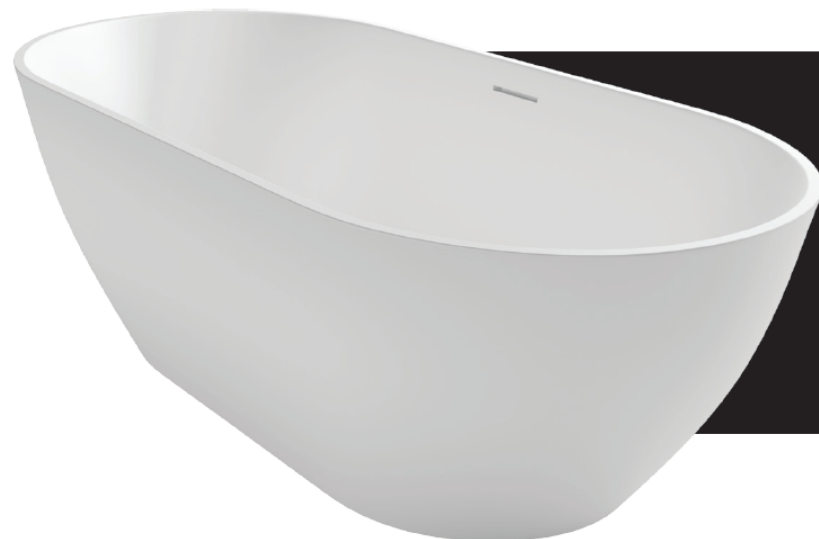

Bilbao

BS12

150x75cm

205 l (z 1 os.)

92 kg

17 l/min

Cena: 7 960 zł

Solid Surface

BS10

170x80cm

275 l (z 1 os.)

120 kg

17,5 l/min

Cena: 8 960 zł

Solid Surface

Syfon i clic-clac w cenie wanny