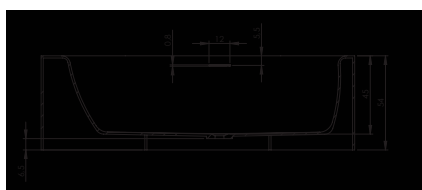

Syfon AT91000 za dopłatą 60 zł netto, clic clac w cenie wanny

Granada

BS18 / 170x80cm / 274 l (z 1 os.) / 104 kg / 17 l/min / Cena: 8 900 zł netto

Syfon AT91000 za dopłatą 60 zł netto, clic clac w cenie wanny

Madrid

BS40 / 180x86cm / 220 l (z 1 os.) / 190 kg / 17 l/min / Cena: 11 900 zł netto

Syfon AT91000 za dopłatą 60 zł netto, clic clac w cenie wanny

Malaga

BS30 / 160x75cm / 250 l (z 1 os.) / 105 kg / 17 l/min / Cena: 8 490 zł netto