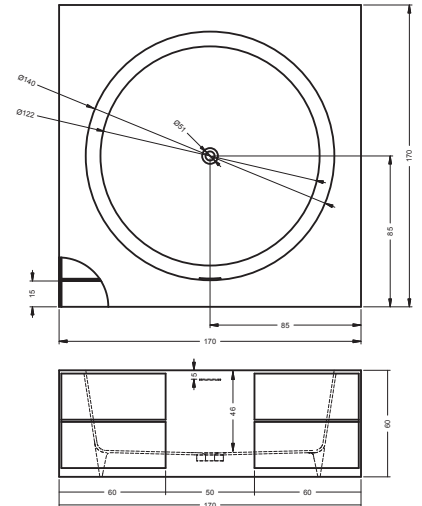

Tarragona / BS45 / 170x170cm / 375 l (z 1 os.) / 385 kg / 17 l/min / Cena: 19 900 zł netto