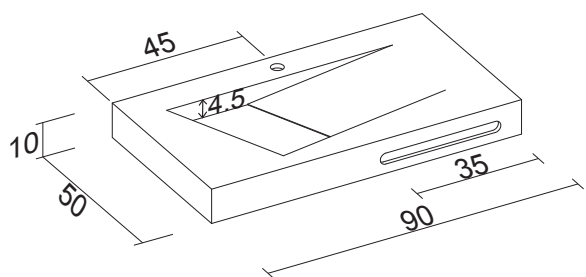

90x50x10cm

15 kg

Cena: 1 950 zł netto

Syfon chrom F931990120 za dopłatą 150 zł netto, zestaw mocujący do ściany - w cenie umywalki

Index

Barcelona
BS05 - 170 x 70 cm
str. 8-9, 36

Bilbao
BS10 - 170 x 80 cm
BS12 - 150 x 75 cm
str. 10-13, 36-37