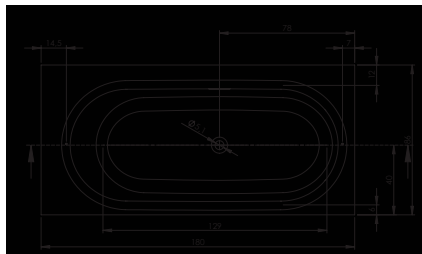

Burgos

BS42 / 180x102cm / 220 l (z 1 os.) / 225 kg / 17 l/min / Cena: 14 900 zł netto

Syfon AT91000 za dopłatą 60 zł netto, clic clac w cenie wanny

Granada

BS20 / 190x90cm / 337 l (z 1 os.) / 126 kg / 17 l/min / Cena: 9 190 zł netto

Syfon AT91000 za dopłatą 60 zł netto, clic clac w cenie wanny

Granada

BS18 / 170x80cm / 274 l (z 1 os.) / 104 kg / 17 l/min / Cena: 8 900 zł netto

Syfon AT91000 za dopłatą 60 zł netto, clic clac w cenie wanny

Madrid

BS40 / 180x86cm / 220 l (z 1 os.) / 190 kg / 17 l/min / Cena: 11 900 zł netto

Syfon AT91000 za dopłatą 60 zł netto, clic clac w cenie wanny

Malaga

BS30 / 160x75cm / 250 l (z 1 os.) / 105 kg / 17 l/min / Cena: 8 490 zł netto