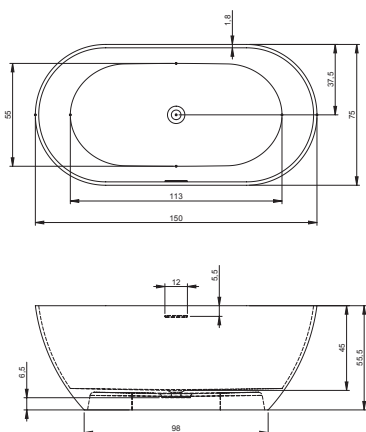

Barcelona / BS05 / 170x70cm / 195 l (z 1 os.) / 95 kg / 17,5 l/min / Cena: 6 900 zł netto

Syfon AT91000 za dopłatą 60 zł netto, clic clac w cenie wanny

Bilbao / BS10 / 170x80cm / 275 l (z 1 os.) / 120 kg / 17,5 l/min / Cena: 8 900 zł netto

Syfon AT91000 za dopłatą 60 zł netto, clic clac w cenie wanny

Bilbao

BS12 / 150x75cm / 205 l (z 1 os.) / 92 kg / 17 l/min / Cena: 7 900 zł netto

Syfon AT91000 za dopłatą 60 zł netto, clic clac w cenie wanny

Burgos
BS42 - 180 x 102 cm
str. 14-15, 37

Granada
BS20 - 190 x 90 cm
BS18 - 170 x 80 cm
str. 16-19, 38

Madrid
BS40 - 180 x 86 cm
str. 20-21, 39

Malaga
BS30 - 160 x 75 cm
str. 22-23, 39

Tarragona
BS45 - 170 x 170 cm
str. 24-25, 40