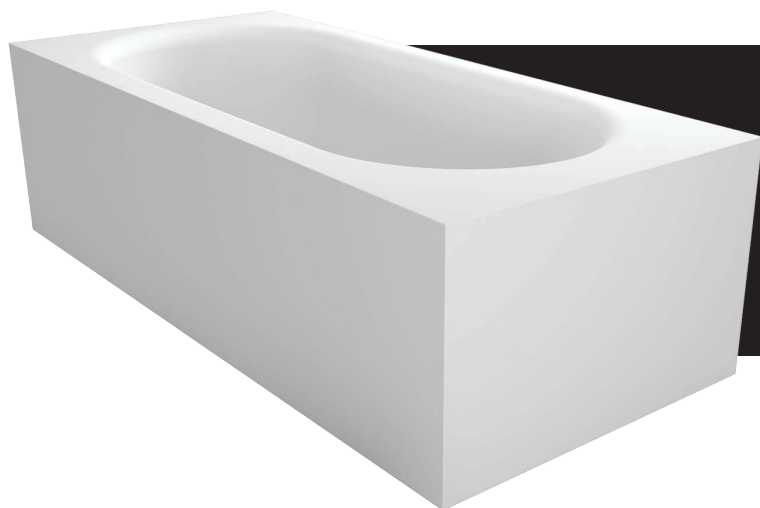

Barcelona / BS05 / 170x70cm / 195 l (z 1 os.) / 95 kg / 17,5 l/min / Cena: 6 900 zł netto

Syfon AT91000 za dopłatą 60 zł netto, clic clac w cenie wanny

Bilbao / BS10 / 170x80cm / 275 l (z 1 os.) / 120 kg / 17,5 l/min / Cena: 8 900 zł netto

Syfon AT91000 za dopłatą 60 zł netto, clic clac w cenie wanny

Granada

BS18 / 170x80cm / 274 l (z 1 os.) / 104 kg / 17 l/min / Cena: 8 900 zł netto

Syfon AT91000 za dopłatą 60 zł netto, clic clac w cenie wanny

Madrid

BS40 / 180x86cm / 220 l (z 1 os.) / 190 kg / 17 l/min / Cena: 11 900 zł netto

Syfon AT91000 za dopłatą 60 zł netto, clic clac w cenie wanny

Malaga

BS30 / 160x75cm / 250 l (z 1 os.) / 105 kg / 17 l/min / Cena: 8 490 zł netto

Dijon
F70010 - 60 x 44 cm
str. 30-31, 41

Lorient
F70040 - 90 x 50 cm
str. 32-33, 41

Wszystkie produkty z serii Solid Surface są standardowo dostarczane w wykończeniu białym matowym.