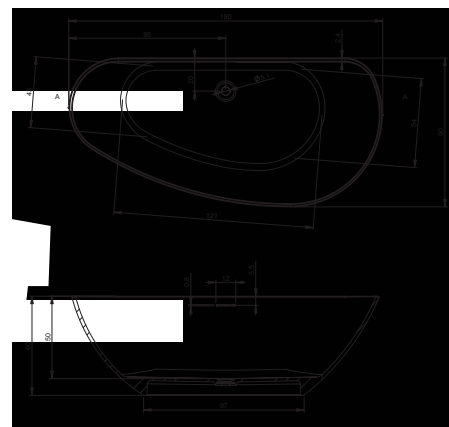

Burgos

BS42 / 180x102cm / 220 l (z 1 os.) / 225 kg / 17 l/min / Cena: 14 900 zł netto

Syfon AT91000 za dopłatą 60 zł netto, clic clac w cenie wanny

Granada

BS20 / 190x90cm / 337 l (z 1 os.) / 126 kg / 17 l/min / Cena: 9 190 zł netto

Syfon AT91000 za dopłatą 60 zł netto, clic clac w cenie wanny

Granada

BS18 / 170x80cm / 274 l (z 1 os.) / 104 kg / 17 l/min / Cena: 8 900 zł netto

Syfon AT91000 za dopłatą 60 zł netto, clic clac w cenie wanny