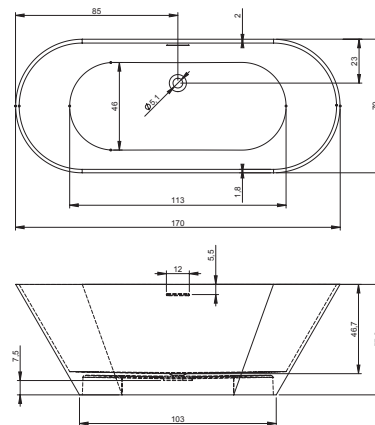

Barcelona / BS05 / 170x70cm / 195 l (z 1 os.) / 95 kg / 17,5 l/min / Cena: 6 900 zł netto

Syfon AT91000 za dopłatą 60 zł netto, clic clac w cenie wanny

Bilbao / BS10 / 170x80cm / 275 l (z 1 os.) / 120 kg / 17,5 l/min / Cena: 8 900 zł netto

Burgos
BS42 - 180 x 102 cm
str. 14-15, 37

Granada
BS20 - 190 x 90 cm
BS18 - 170 x 80 cm
str. 16-19, 38

Madrid
BS40 - 180 x 86 cm
str. 20-21, 39

Malaga
BS30 - 160 x 75 cm
str. 22-23, 39

Tarragona
BS45 - 170 x 170 cm
str. 24-25, 40