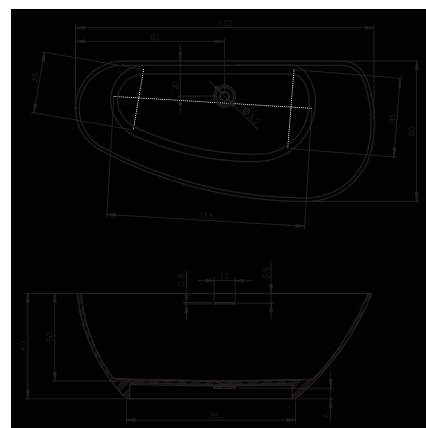

Barcelona / BS05 / 170x70cm / 195 l (z 1 os.) / 95 kg / 17,5 l/min / Cena: 6 900 zł netto

Syfon AT91000 za dopłatą 60 zł netto, clic clac w cenie wanny

Bilbao / BS10 / 170x80cm / 275 l (z 1 os.) / 120 kg / 17,5 l/min / Cena: 8 900 zł netto

Burgos

BS42 / 180x102cm / 220 l (z 1 os.) / 225 kg / 17 l/min / Cena: 14 900 zł netto

Syfon AT91000 za dopłatą 60 zł netto, clic clac w cenie wanny

Granada

BS20 / 190x90cm / 337 l (z 1 os.) / 126 kg / 17 l/min / Cena: 9 190 zł netto

Syfon AT91000 za dopłatą 60 zł netto, clic clac w cenie wanny

Granada

BS18 / 170x80cm / 274 l (z 1 os.) / 104 kg / 17 l/min / Cena: 8 900 zł netto

Syfon AT91000 za dopłatą 60 zł netto, clic clac w cenie wanny