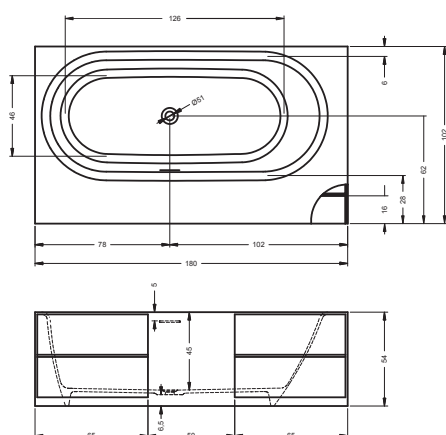

Barcelona / BS05 / 170x70cm / 195 l (z 1 os.) / 95 kg / 17,5 l/min / Cena: 6 900 zł netto

Syfon AT91000 za dopłatą 60 zł netto, clic clac w cenie wanny

Bilbao / BS10 / 170x80cm / 275 l (z 1 os.) / 120 kg / 17,5 l/min / Cena: 8 900 zł netto

Syfon AT91000 za dopłatą 60 zł netto, clic clac w cenie wanny

Bilbao

BS12 / 150x75cm / 205 l (z 1 os.) / 92 kg / 17 l/min / Cena: 7 900 zł netto

Syfon AT91000 za dopłatą 60 zł netto, clic clac w cenie wanny

Burgos

BS42 / 180x102cm / 220 l (z 1 os.) / 225 kg / 17 l/min / Cena: 14 900 zł netto

Syfon AT91000 za dopłatą 60 zł netto, clic clac w cenie wanny

Granada

BS20 / 190x90cm / 337 l (z 1 os.) / 126 kg / 17 l/min / Cena: 9 190 zł netto

Syfon AT91000 za dopłatą 60 zł netto, clic clac w cenie wanny

Granada

BS18 / 170x80cm / 274 l (z 1 os.) / 104 kg / 17 l/min / Cena: 8 900 zł netto

Syfon AT91000 za dopłatą 60 zł netto, clic clac w cenie wanny