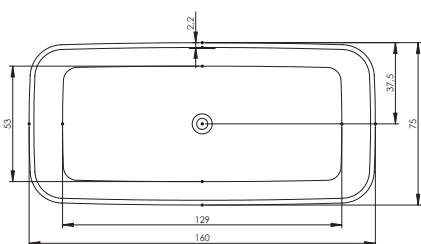

Madrid

BS40 / 180x86cm / 220 l (z 1 os.) / 190 kg / 17 l/min / Cena: 11 900 zł netto

Syfon AT91000 za dopłatą 60 zł netto, clic clac w cenie wanny

Malaga

BS30 / 160x75cm / 250 l (z 1 os.) / 105 kg / 17 l/min / Cena: 8 490 zł netto

90x50x10cm

15 kg

Cena: 1 950 zł netto

Syfon chrom F931990120 za dopłatą 150 zł netto, zestaw mocujący do ściany - w cenie umywalki

Index

Barcelona
BS05 - 170 x 70 cm
str. 8-9, 36

Bilbao
BS10 - 170 x 80 cm
BS12 - 150 x 75 cm
str. 10-13, 36-37