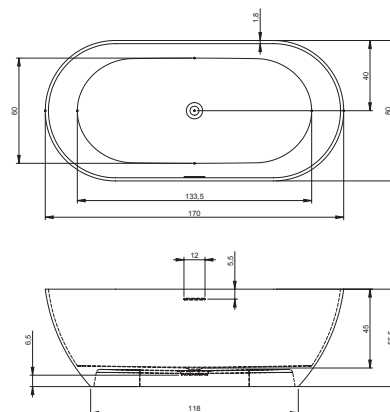

Barcelona / BS05 / 170x70cm / 195 l (z 1 os.) / 95 kg / 17,5 l/min / Cena: 6 900 zł netto

Syfon AT91000 za dopłatą 60 zł netto, clic clac w cenie wanny

Bilbao / BS10 / 170x80cm / 275 l (z 1 os.) / 120 kg / 17,5 l/min / Cena: 8 900 zł netto

Syfon AT91000 za dopłatą 60 zł netto, clic clac w cenie wanny

Bilbao

BS12 / 150x75cm / 205 l (z 1 os.) / 92 kg / 17 l/min / Cena: 7 900 zł netto

Syfon AT91000 za dopłatą 60 zł netto, clic clac w cenie wanny

Burgos
BS42 - 180 x 102 cm
str. 14-15, 37

Granada
BS20 - 190 x 90 cm
BS18 - 170 x 80 cm
str. 16-19, 38

Madrid
BS40 - 180 x 86 cm
str. 20-21, 39

Malaga
BS30 - 160 x 75 cm
str. 22-23, 39

Tarragona
BS45 - 170 x 170 cm
str. 24-25, 40