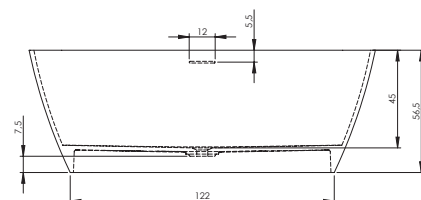

Madrid

BS40 / 180x86cm / 220 l (z 1 os.) / 190 kg / 17 l/min / Cena: 11 900 zł netto

Syfon AT91000 za dopłatą 60 zł netto, clic clac w cenie wanny

Malaga

BS30 / 160x75cm / 250 l (z 1 os.) / 105 kg / 17 l/min / Cena: 8 490 zł netto